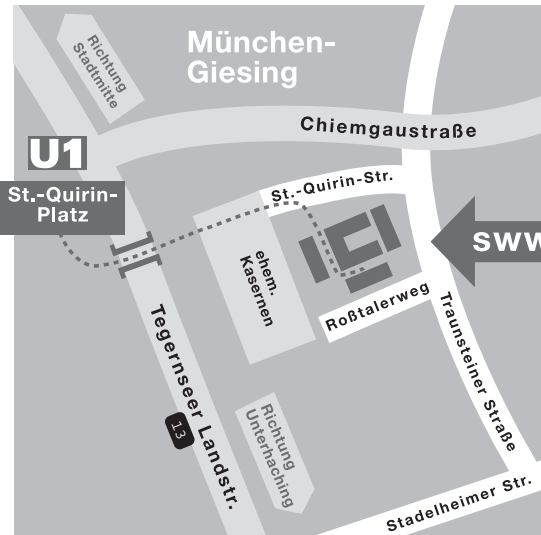

- 15.00 Uhr** **Café-Nachmittag**
ausgerichtet vom Lions-Club Nymphenburg

Wolfgang Mayer, Konzertgitarre und Gesang, spielt Romanzen, Tangos und virtuose Gitarrenmusik

So finden Sie zu uns:

Autoanfahrt nur über die Traunsteiner Straße möglich